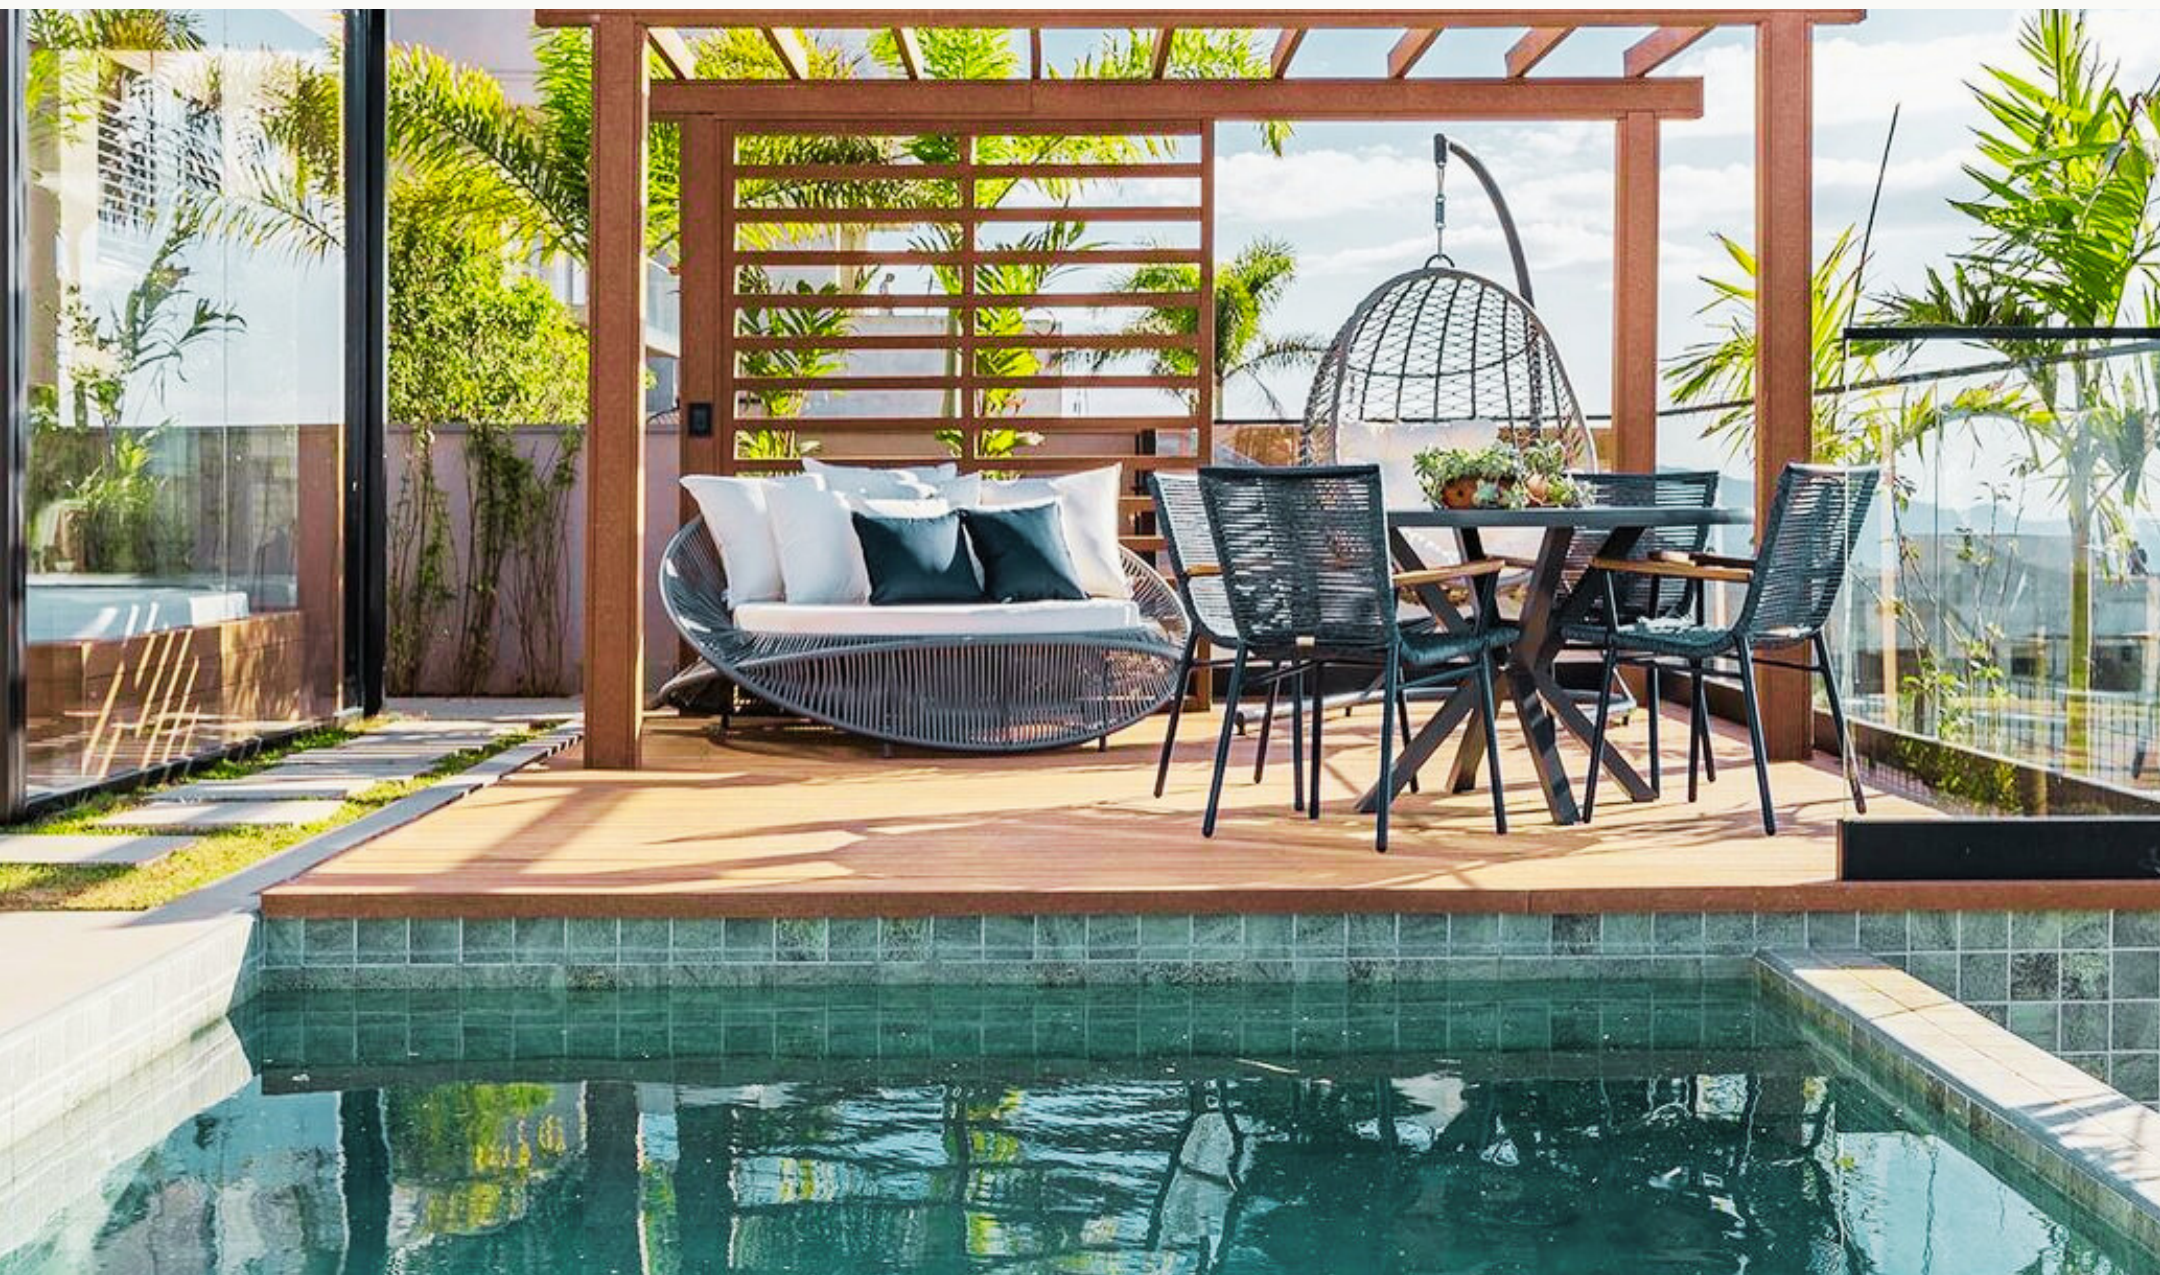

Finis, cor Canyon