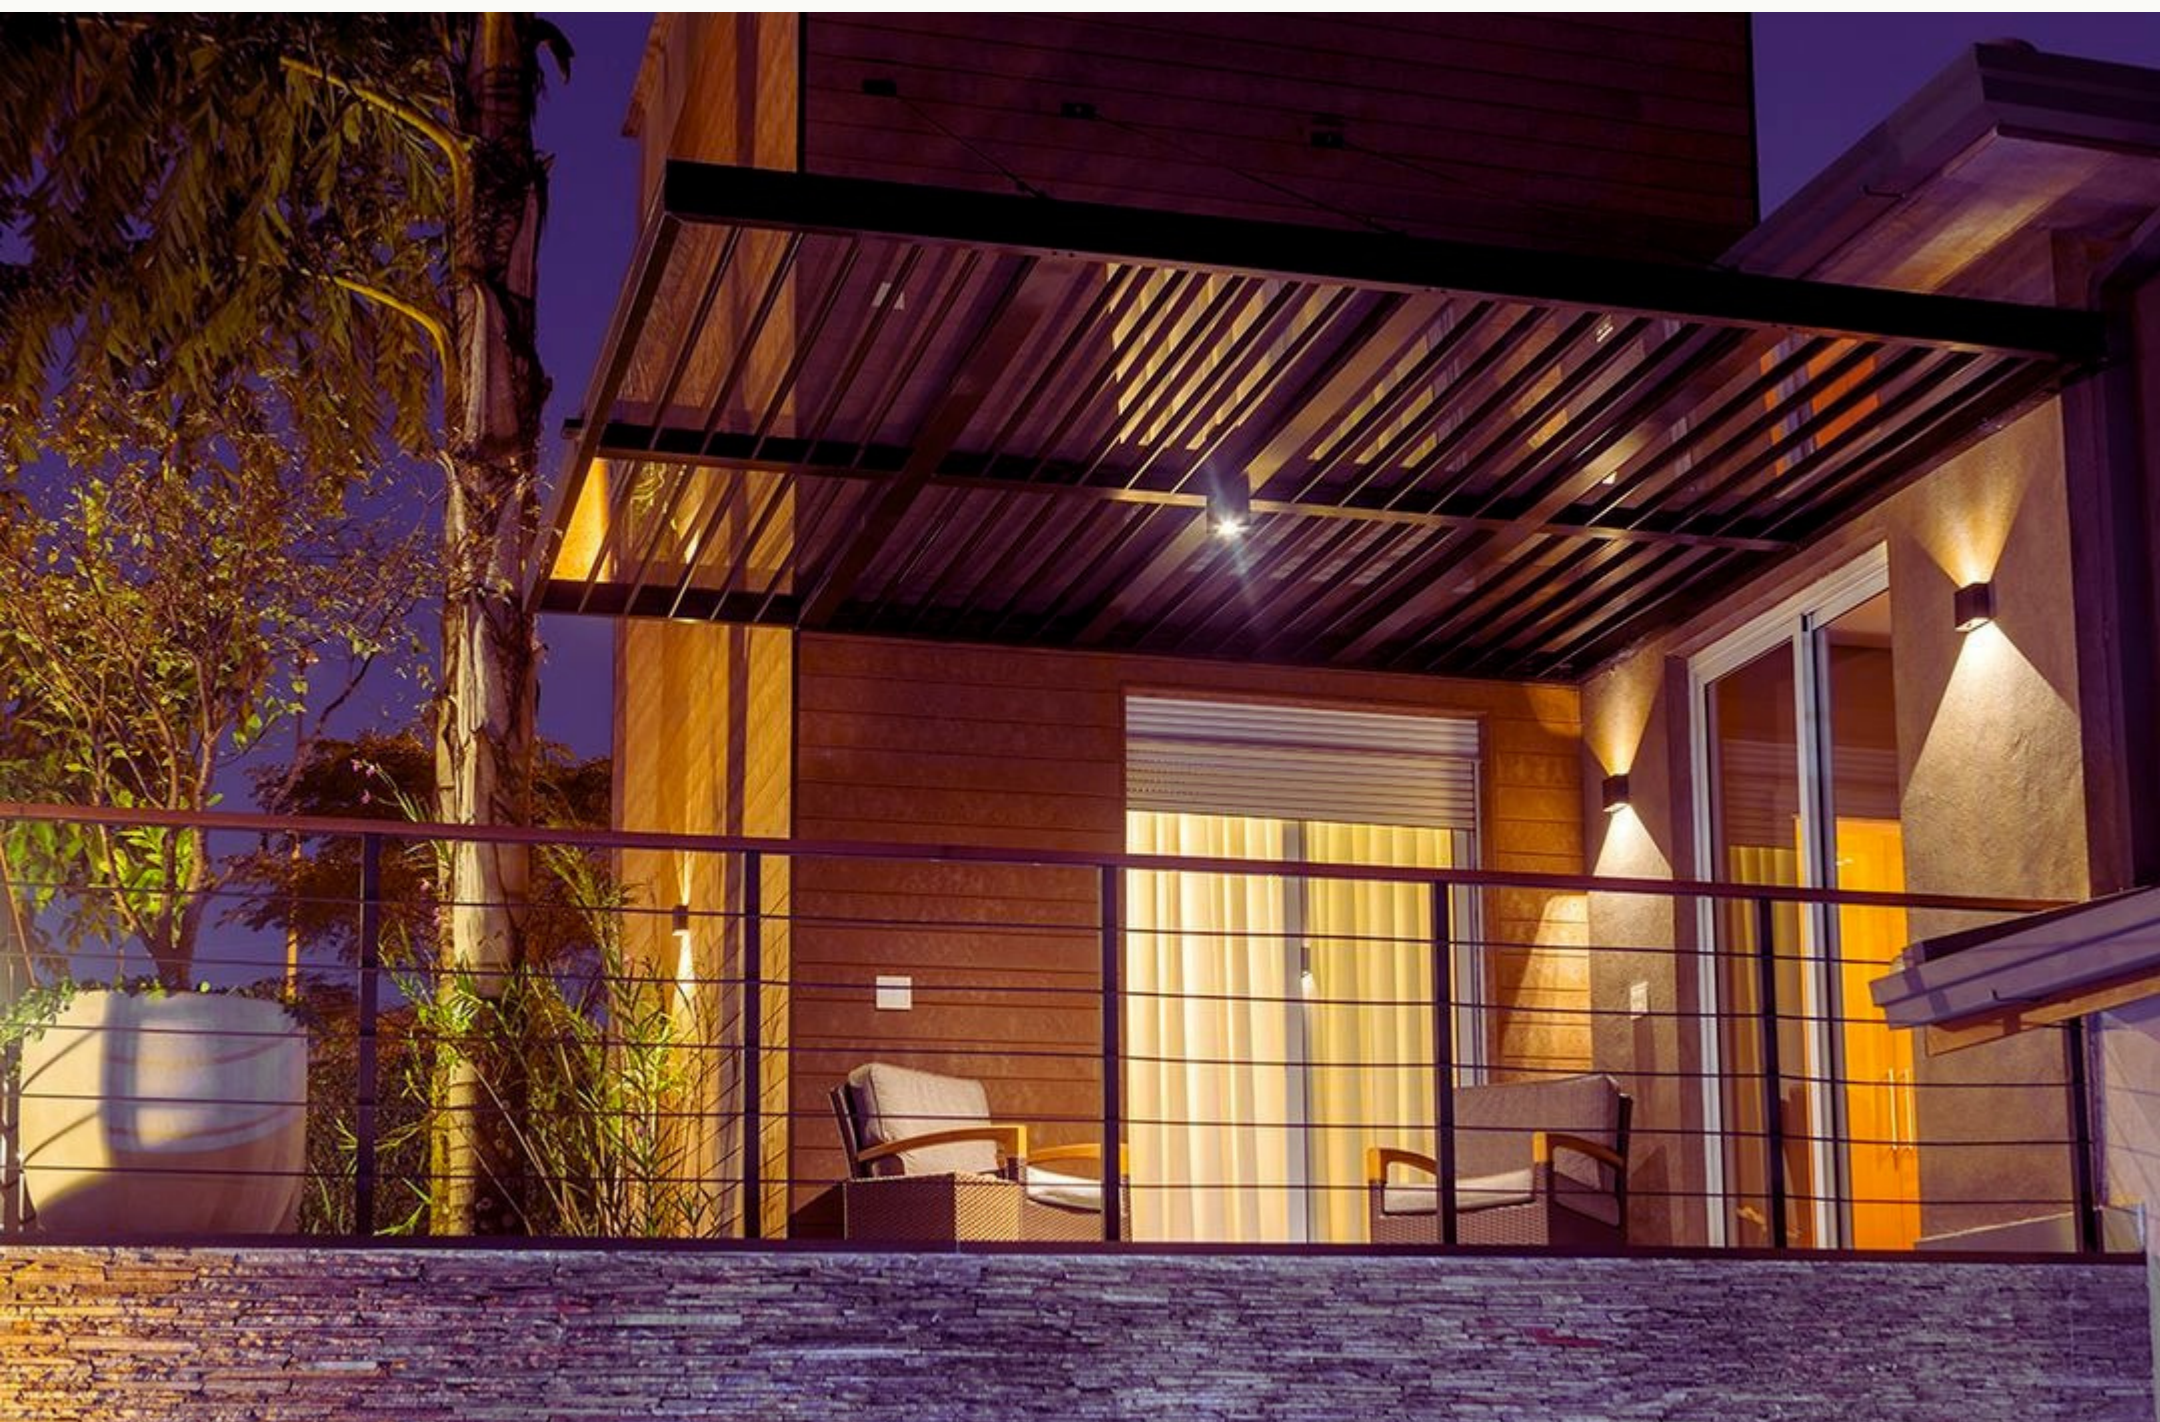

"O que estamos fazendo para as florestas do mundo é apenas um reflexo do que estamos fazendo a nós mesmos e uns aos outros."

Mahatma Gandhi

Inspirados pela natureza, nós repensamos a concepção da madeira, adicionando benefícios e mantendo sua beleza natural.

Sabemos que a madeira é um recurso escasso e que demanda muita manutenção em ambientes externos. Por isso, unimos tecnologia, sustentabilidade e paixão para viabilizar madeiras ecológicas na sua melhor versão.

O legado que deixamos começa dentro das nossas casas, do nosso ambiente de trabalho e se expande para o mundo.

Ressignifique o uso da madeira.