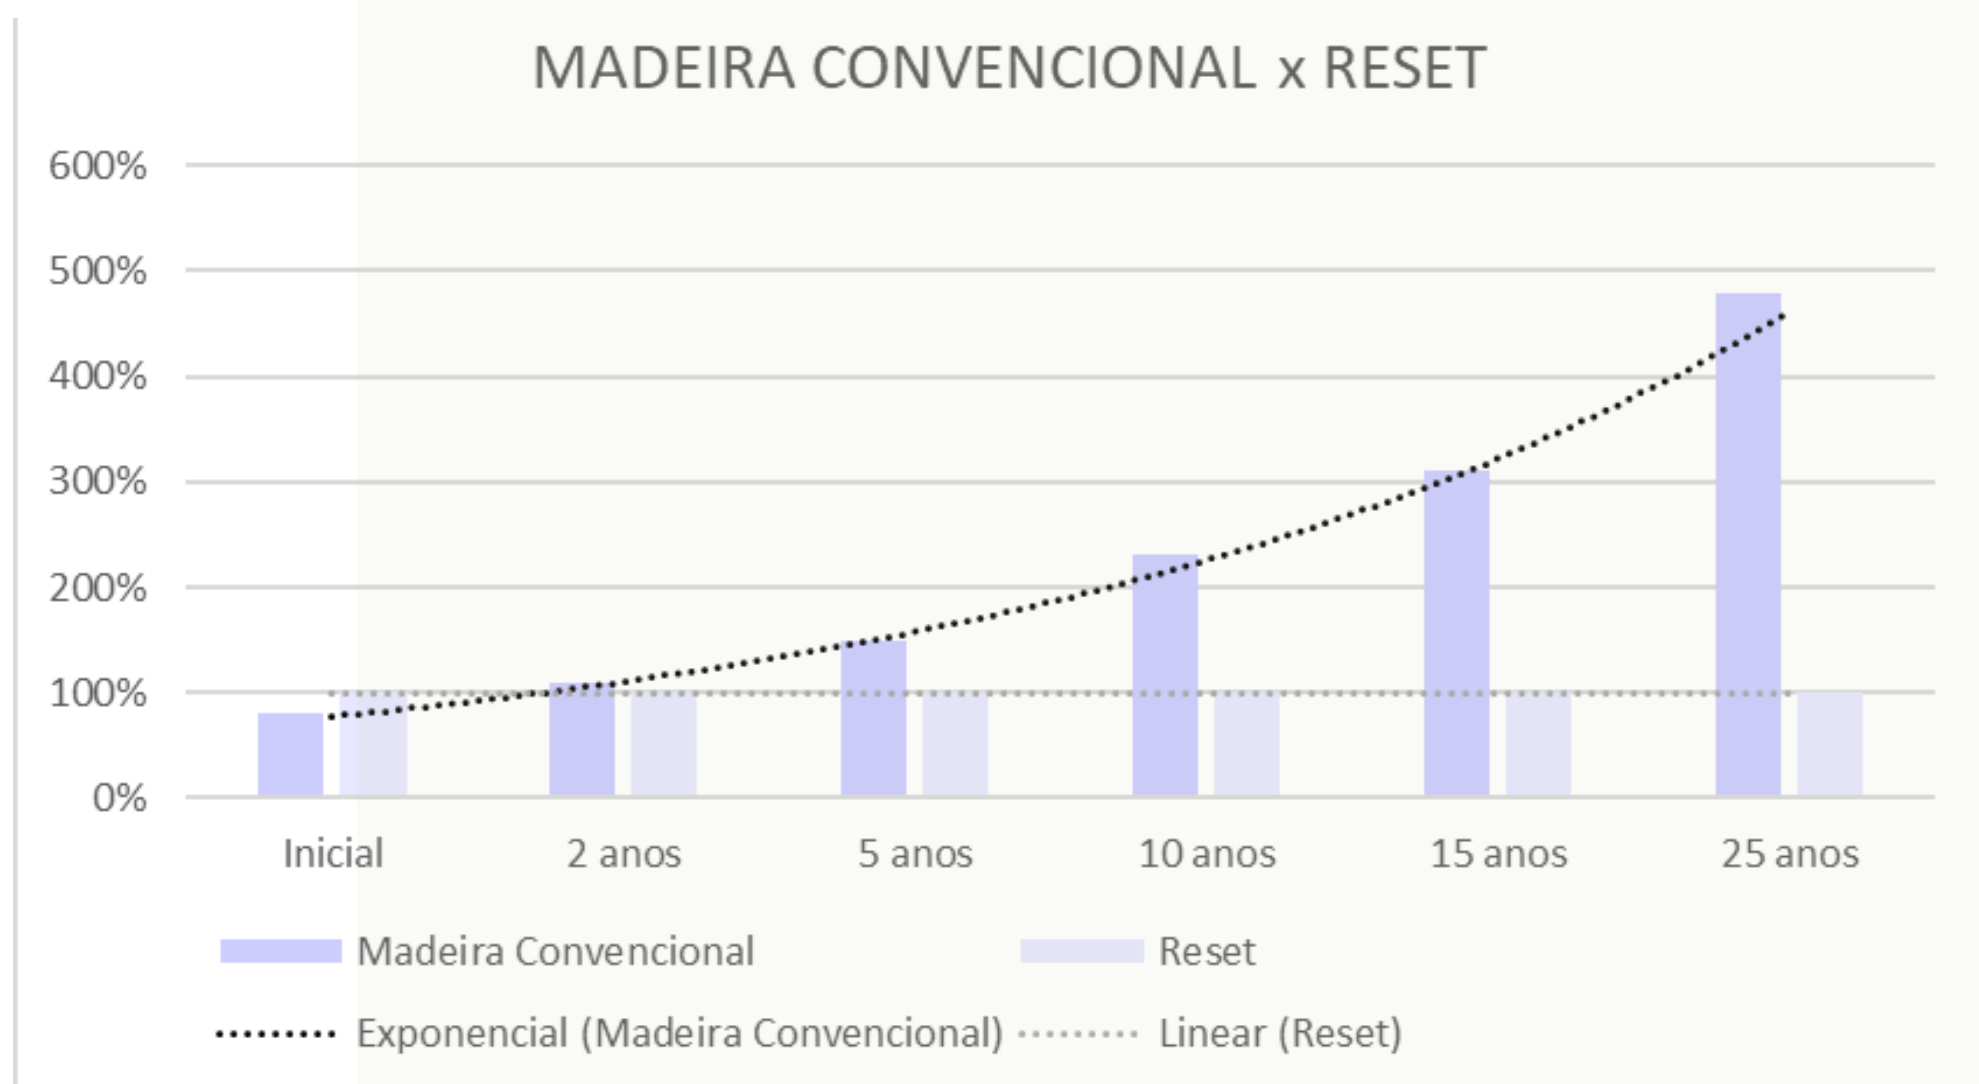

PÍER

Finis, cor Redwood

Rustik, cor Canyon

PAYBACK

Valores estimados do investimento Inicial + Gastos com Manutenção

* Valores comparativos da linha Rustik x madeira tradicional, sem considerar reajuste ou reposição da madeira tradicional.